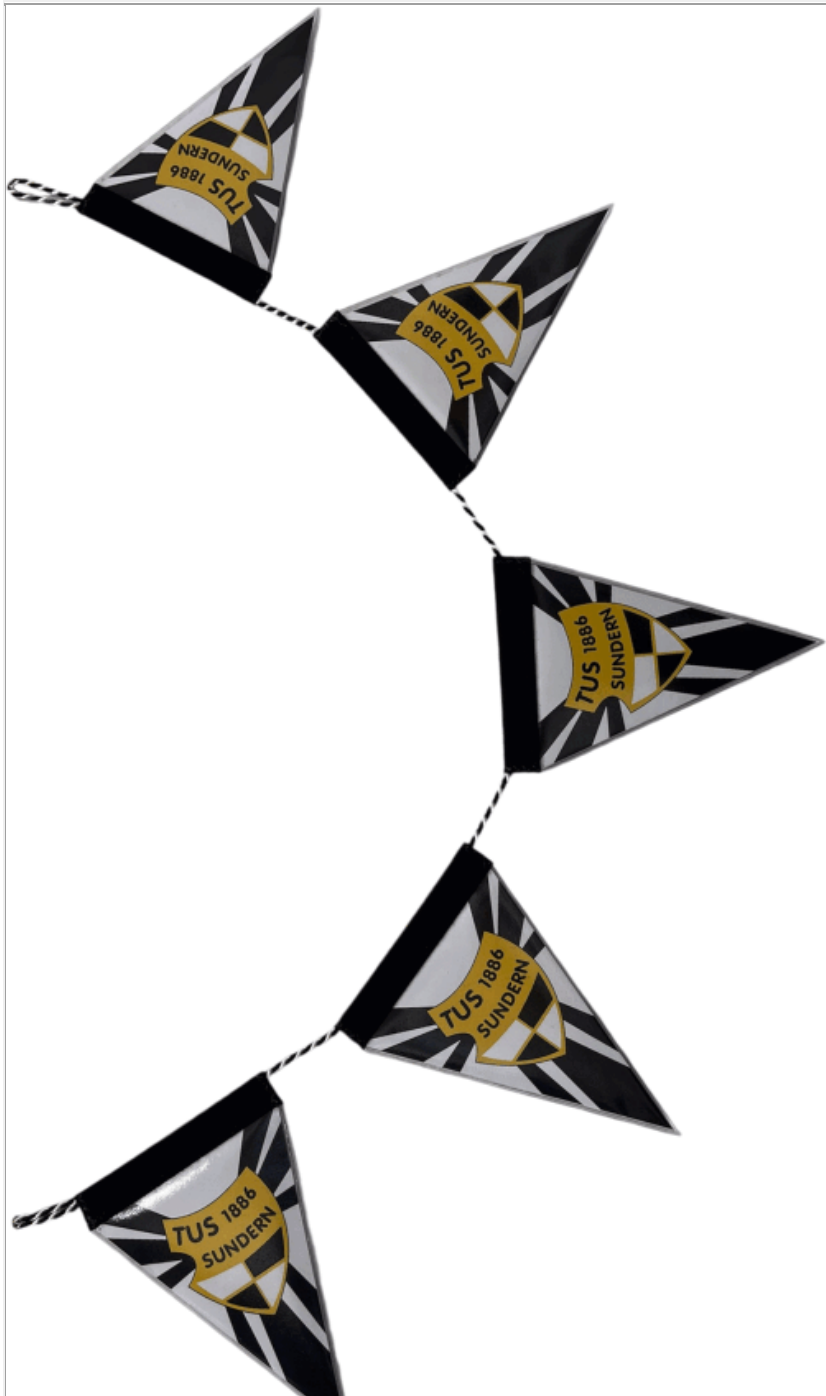

Artikel	28
Größe pro Wimpel	16x12cm (Höhe x Breite)
Aufhängung	Kordel 1-3farbig
Länge	70cm
Farbe	4farbig (CMYK)
Druck	beidseitig (gleich oder unterschiedlich)
Preis pro Stück	15,00 Euro

Wir liefern alle Artikel ab 1 Stück | Kurze Lieferzeiten *****